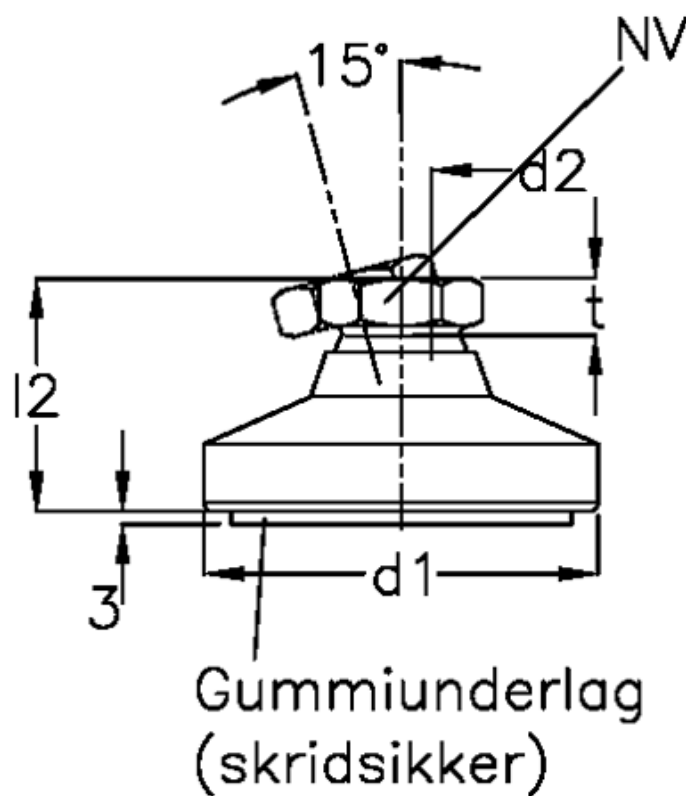

Varenummer: 20968442
Beskrivelse: E+G Justerfod
GN 343.7-32-M8 -G

Mål

d1	= 32
d2	= M 8
l2	= 22.5
l3	= 5.0
NV	= 12
Statisk belastning (N)	= 7000
t min	= 9.0